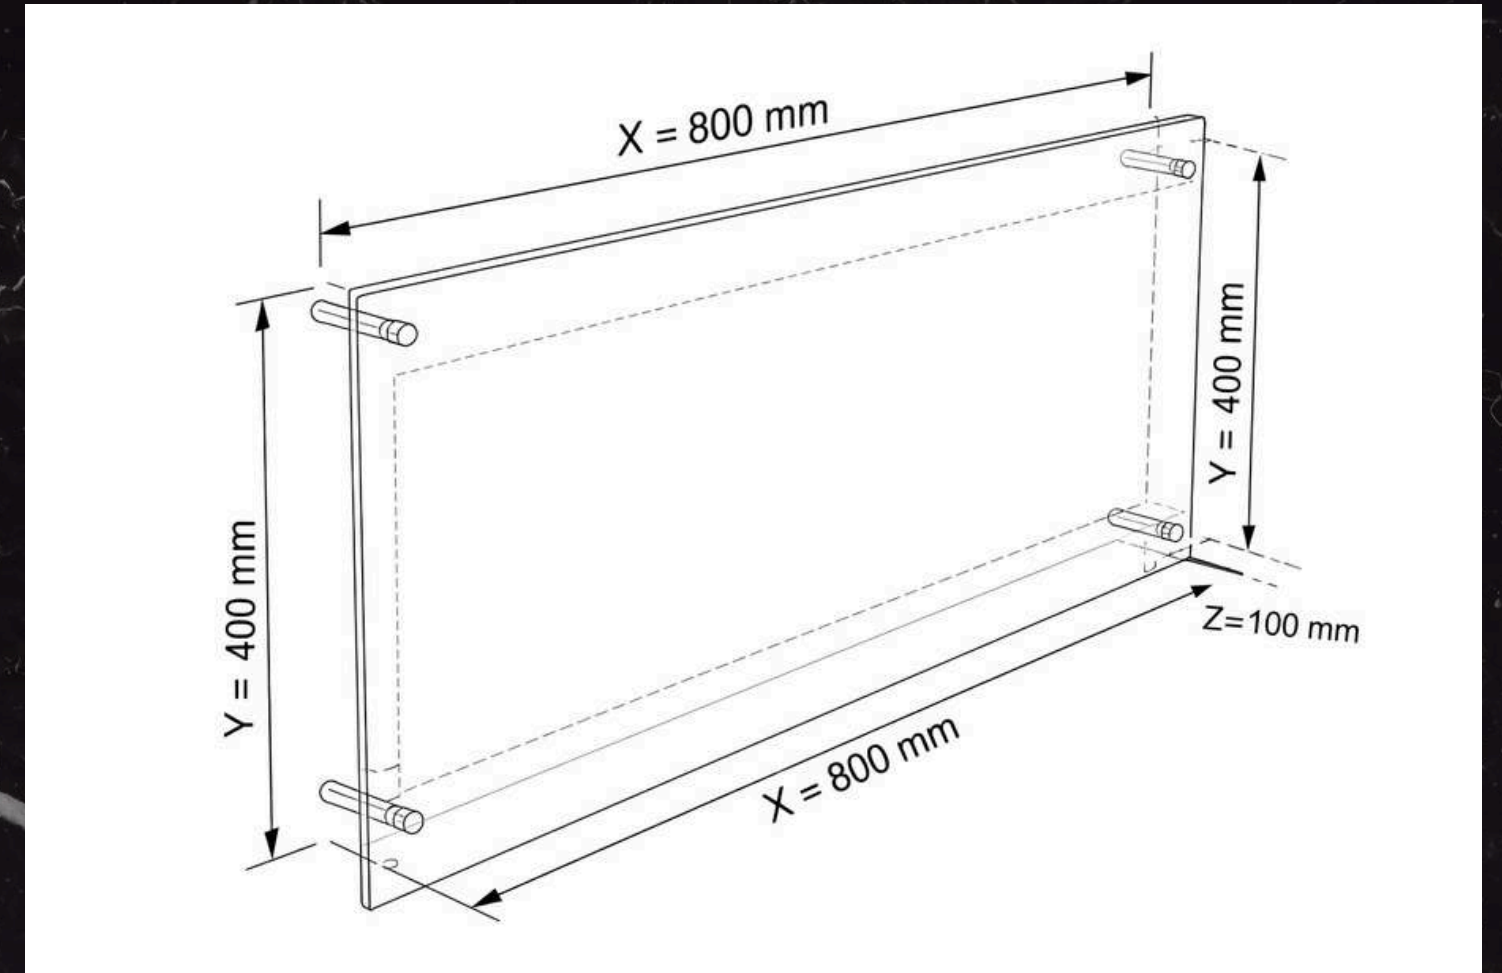

Custom made