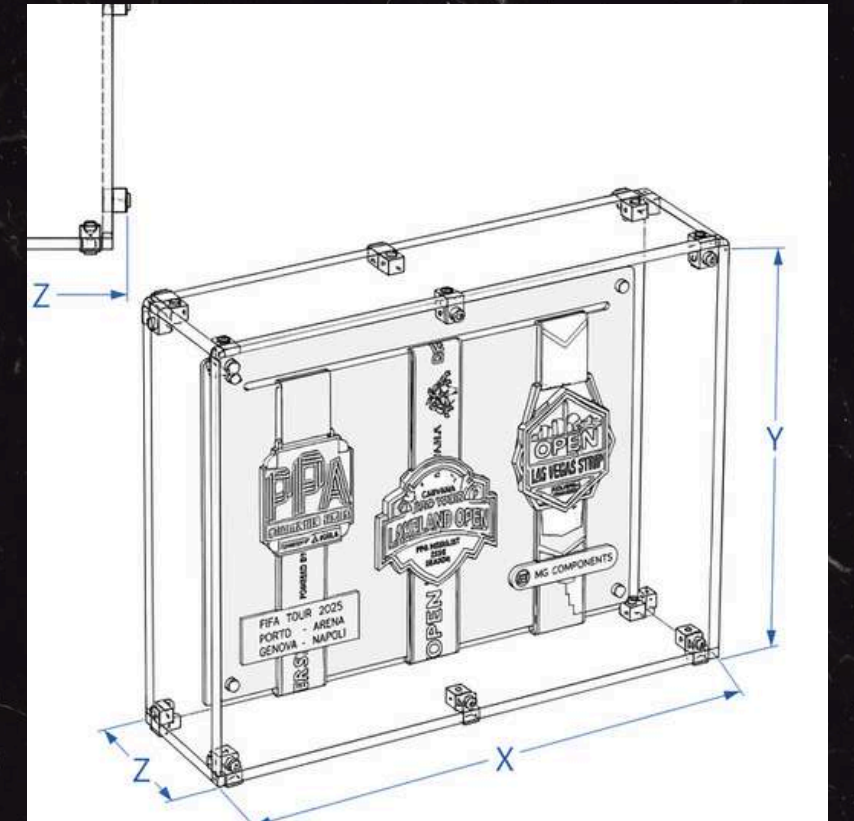

Custom made