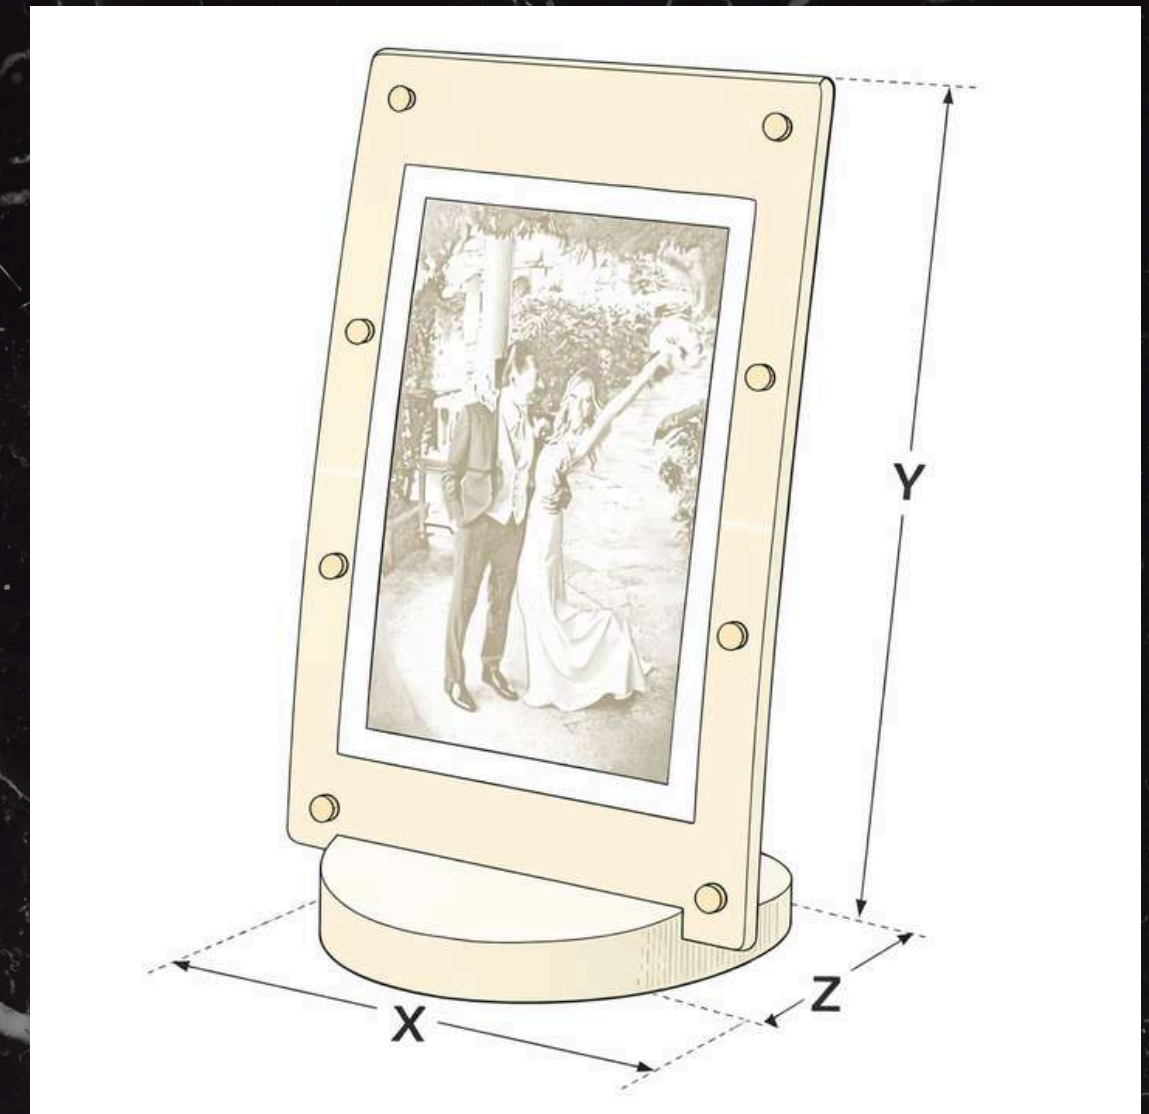

Il design sospeso e la struttura multilivello creano profondità e valorizzano l'immagine con un sofisticato effetto gallery.

- Metacrilato colato premium
- Bordi lucidati a specchio
- Completamente smontabile
- Targhetta incisa personalizzata

Photo

Design

Image

Detail

Custom made

Completamente smontabile

Accessori personalizzabili

Colore personalizzabile