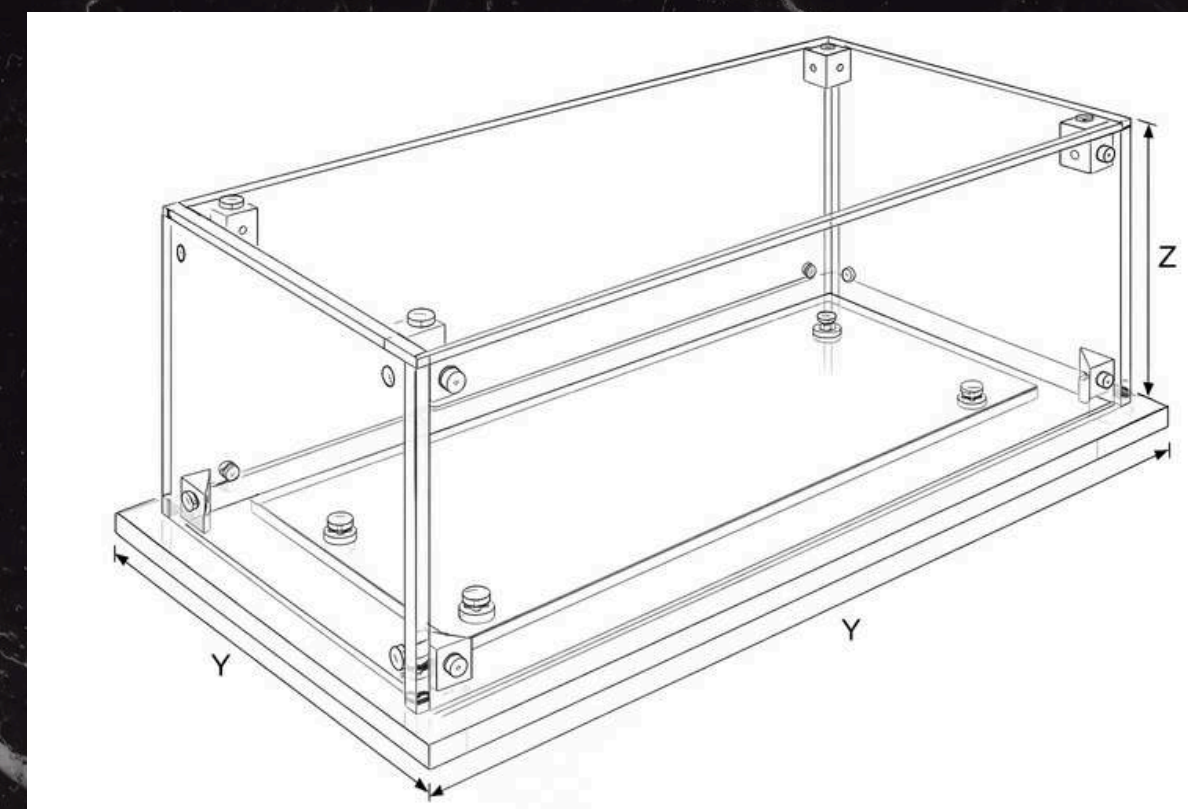

- Metacrilato colato premium
- Bordi lucidati a specchio
- Completamente smontabile
- Targhetta incisa personalizzata

Lux

Design

Detail

Custom made

Completamente smontabile

Accessori personalizzabili

Colore personalizzabile