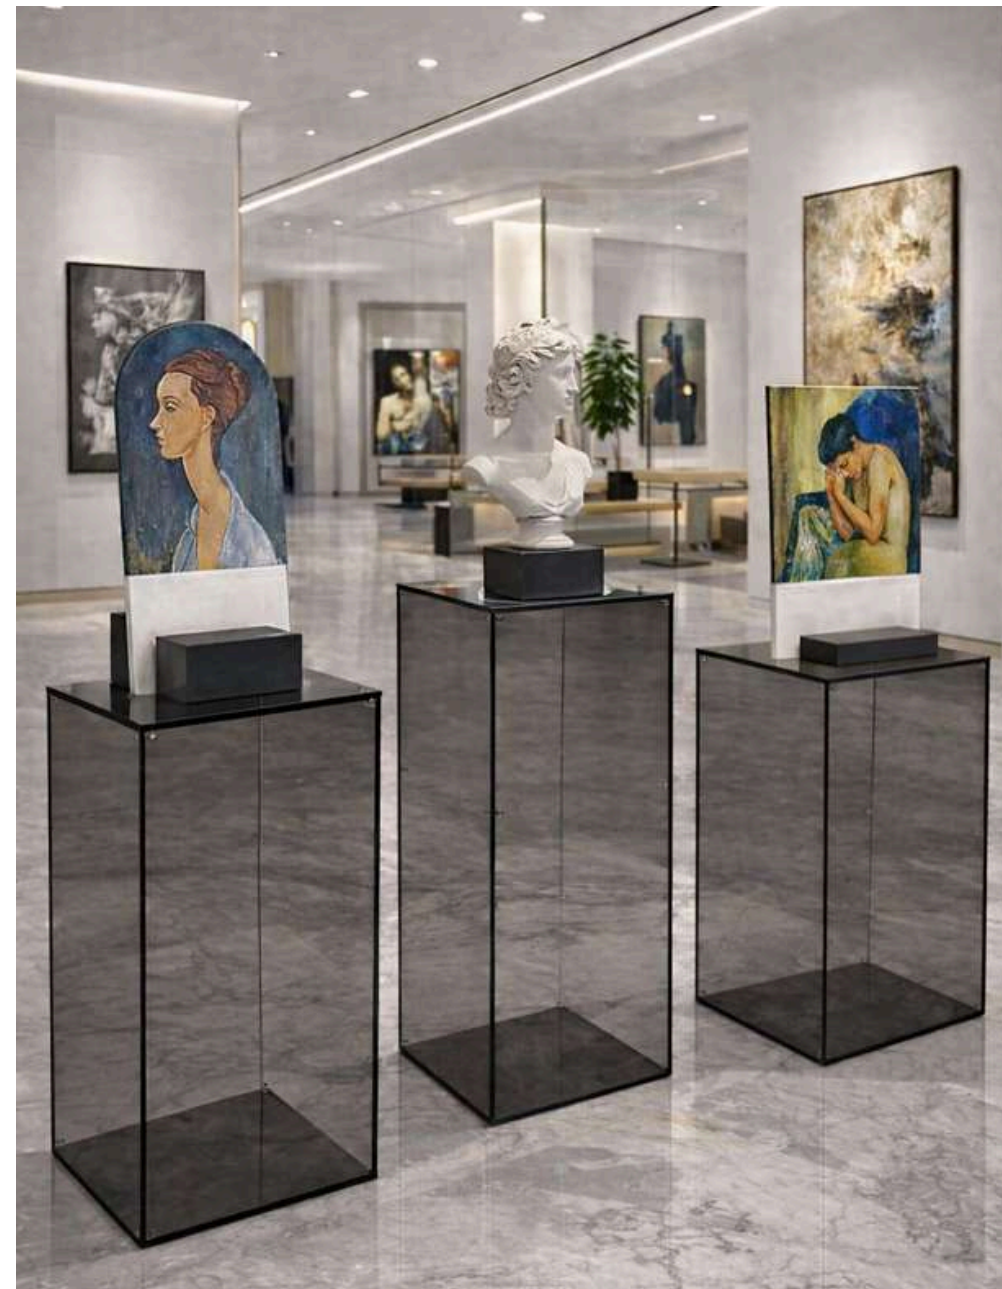

Targhetta personalizzata

Vertex

Quando il prodotto diventa scultura

Verticale, luminoso, scenografico.

Vertex nasce per essere visto da lontano.

La luce attraversa il metacrilato e costruisce un'atmosfera da galleria d'arte.