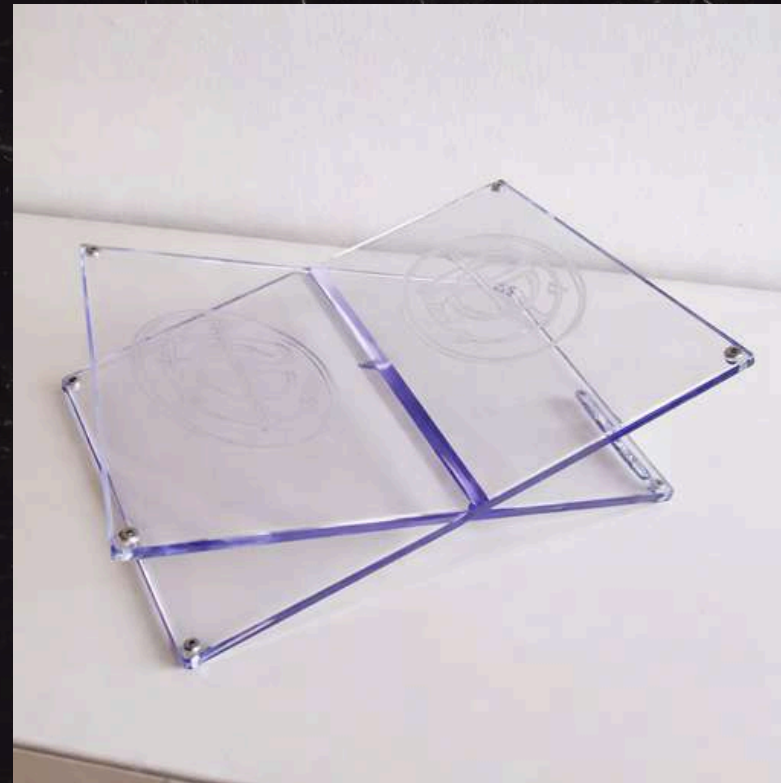

- Metacrilato colato premium
- Bordi lucidati a specchio
- Completamente smontabile
- Targhetta incisa personalizzata

Crystal

Image