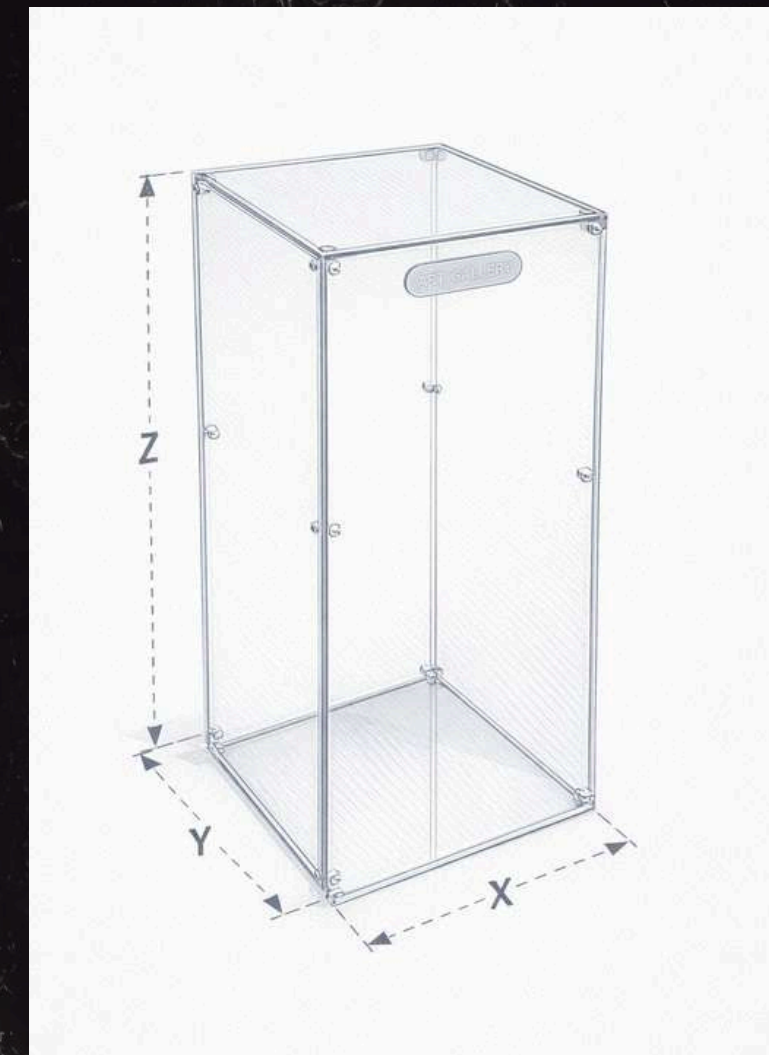

Un oggetto pensato per raccontare una storia, non solo esporre.

Vertex

- Metacrilato colato premium
- Bordi lucidati a specchio
- Completamente smontabile
- Targhetta incisa personalizzata

Detail

Design

Image