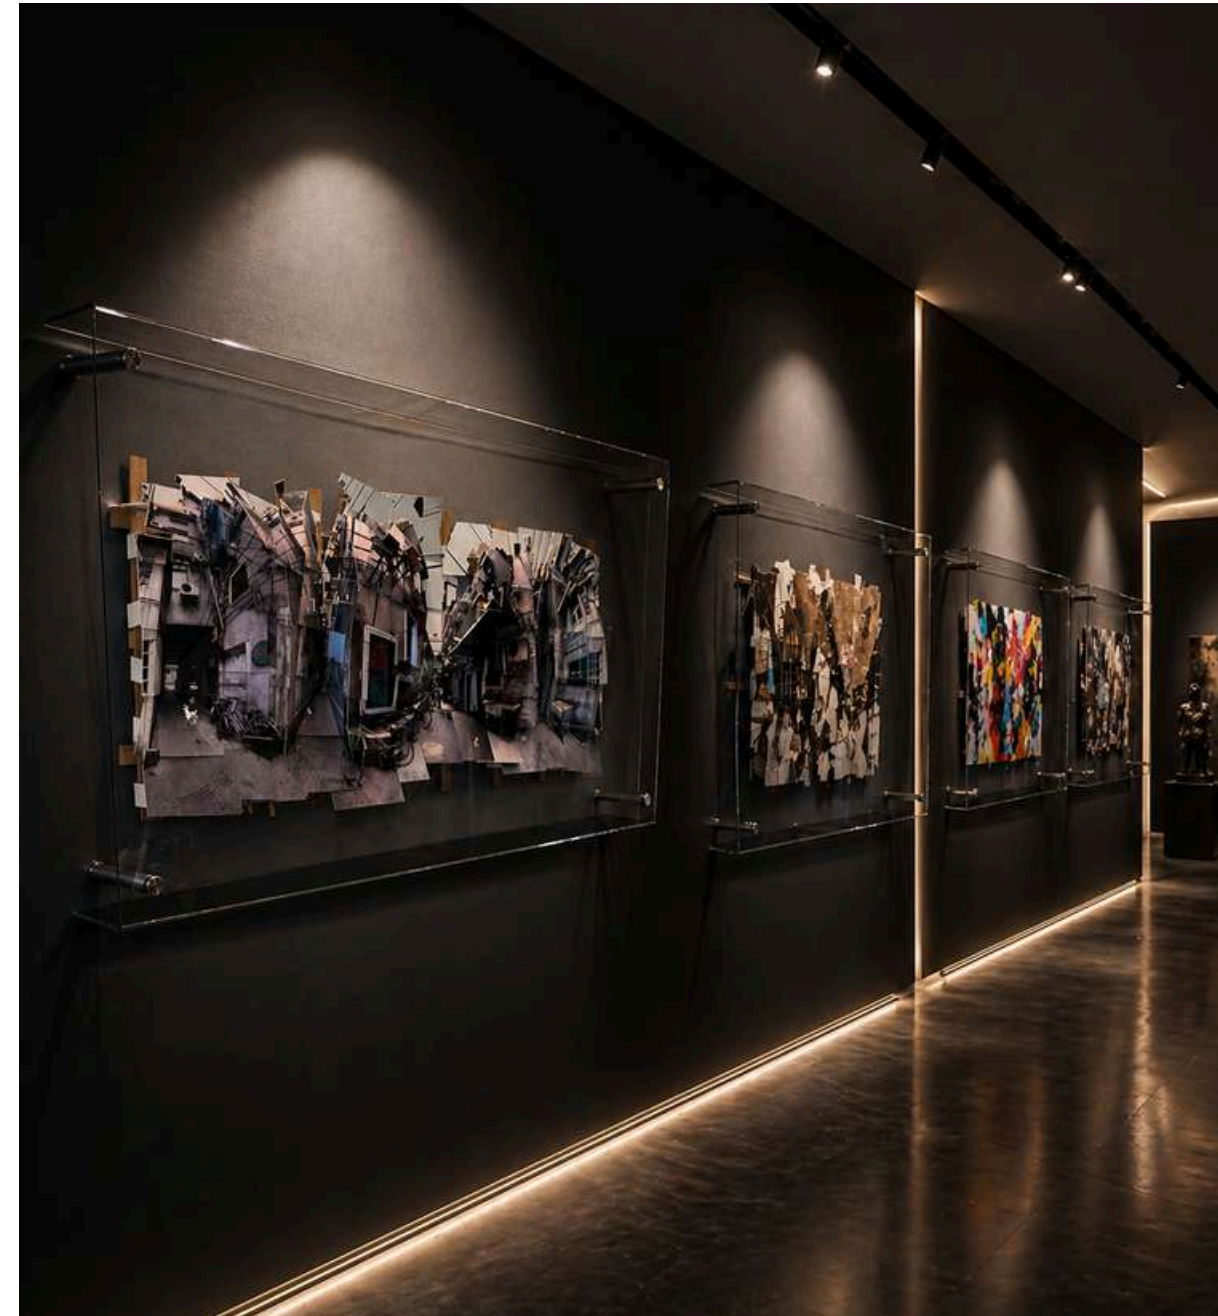

Targhetta personalizzata

Art

Design esclusivo per valorizzare ogni opera

Proteggi e valorizza le tue opere d'arte con questo pannello protettivo in acrilico trasparente di alta qualità. Progettato per offrire un'elegante soluzione espositiva dal design moderno e minimale.

La superficie cristallina, unita agli agganci in acciaio satinato, crea un effetto sospeso raffinato che dona profondità e prestigio a qualunque quadro, o installazione artistica.

- Metacrilato colato premium
- Bordi lucidati a specchio
- Completamente smontabile
- Targhetta incisa personalizzata