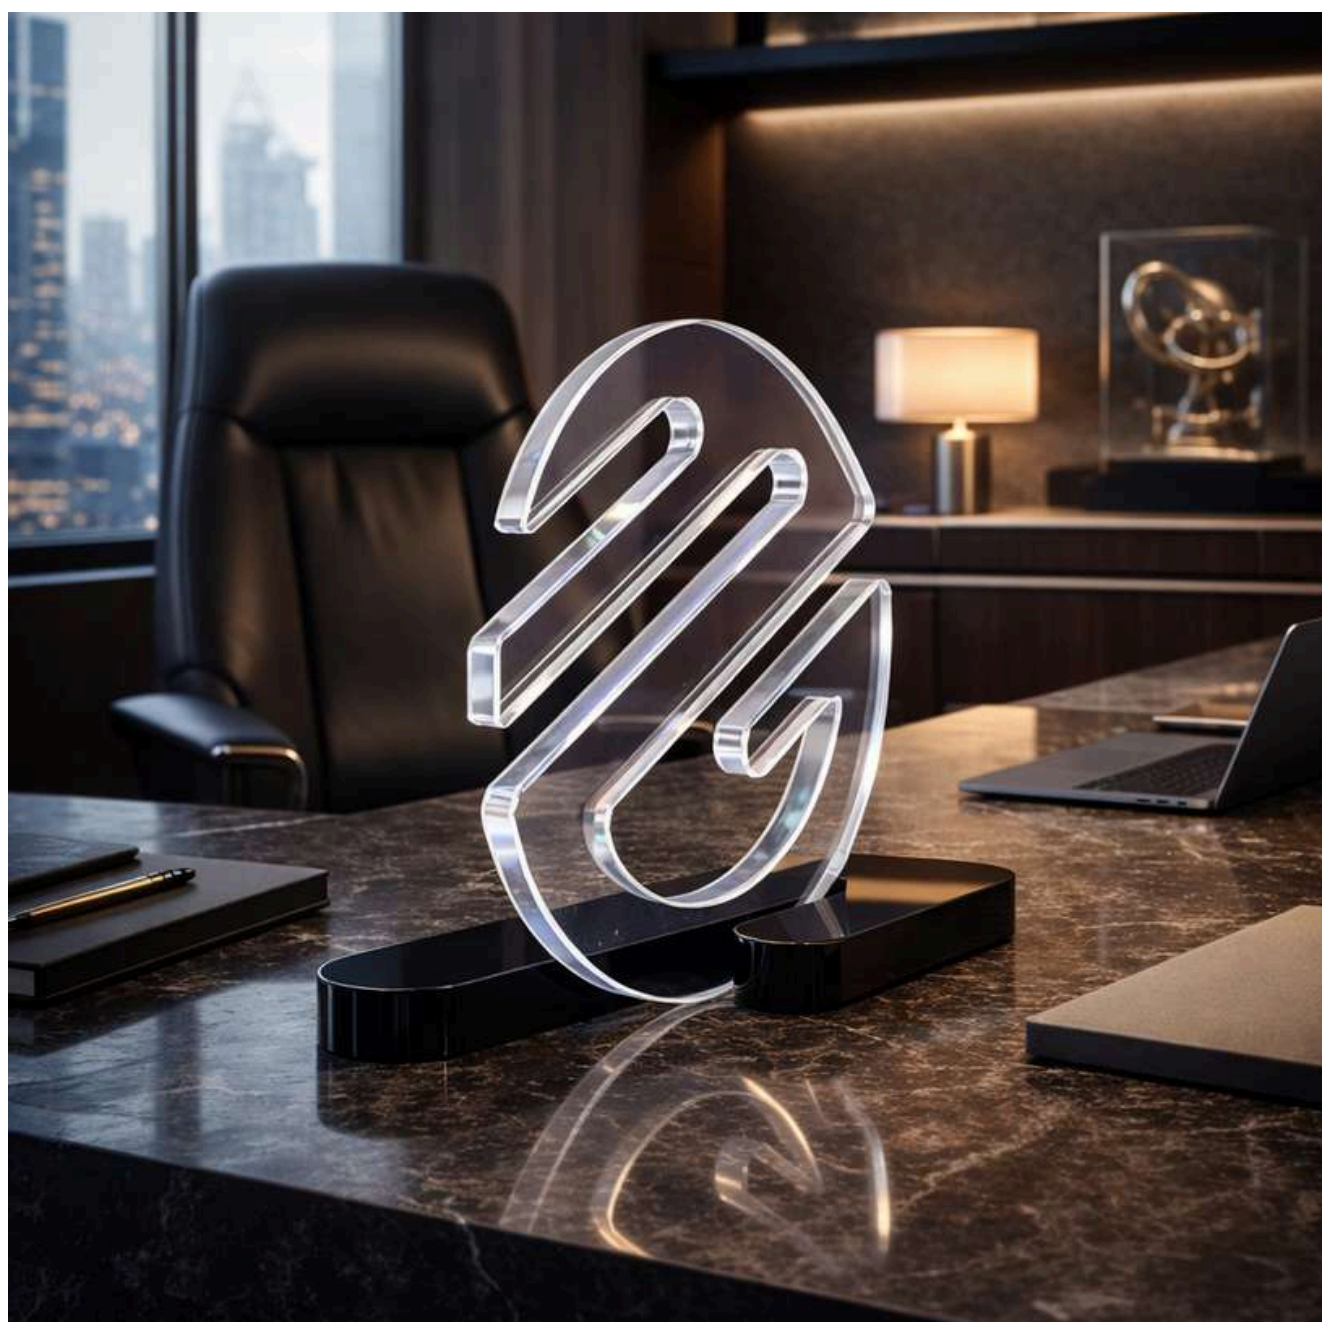

Dai forma alla tua identità aziendale con un brand decorativo in metacrilato dal design moderno e minimale. Realizzato in materiale di alta qualità, questo elemento rappresenta il tuo logo o monogramma in versione tridimensionale, perfetto per impreziosire reception, uffici, showroom, studi professionali o ambienti di rappresentanza