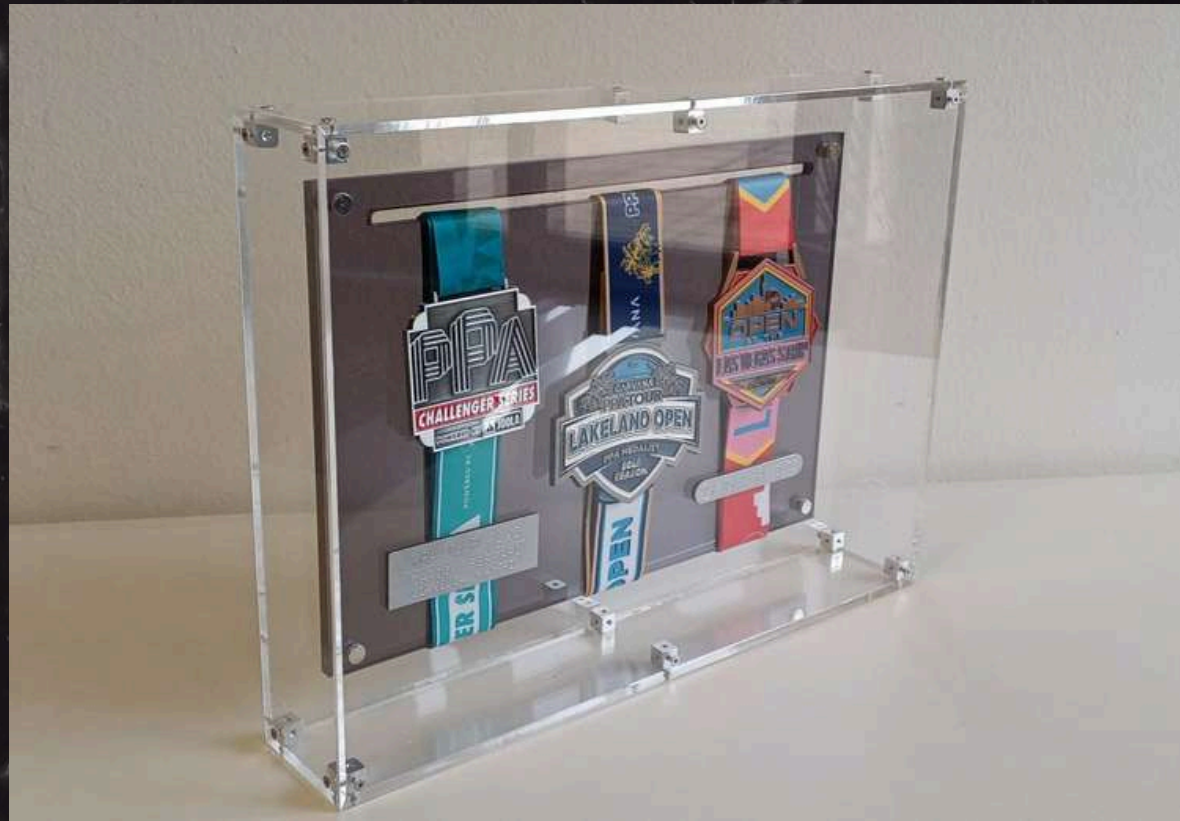

- Metacrilato colato premium
- Bordi lucidati a specchio
- Completamente smontabile
- Targhetta incisa personalizzata

Premium

Design