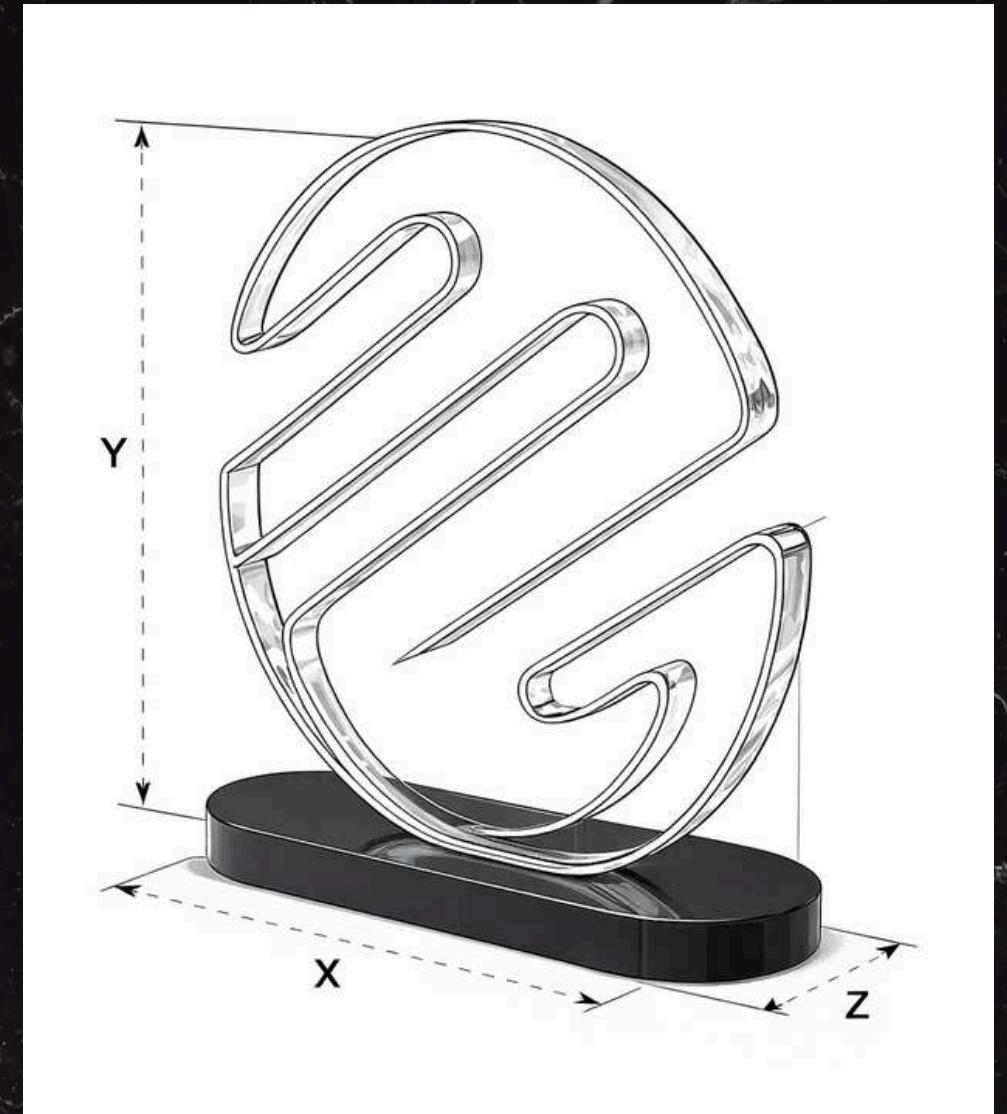

- Metacrilato colato premium
- Bordi lucidati a specchio
- Completamente smontabile
- Targhetta incisa personalizzata

Brand

Design

Image

Custom made

Completamente smontabile

Accessori personalizzabili

Colore personalizzabile