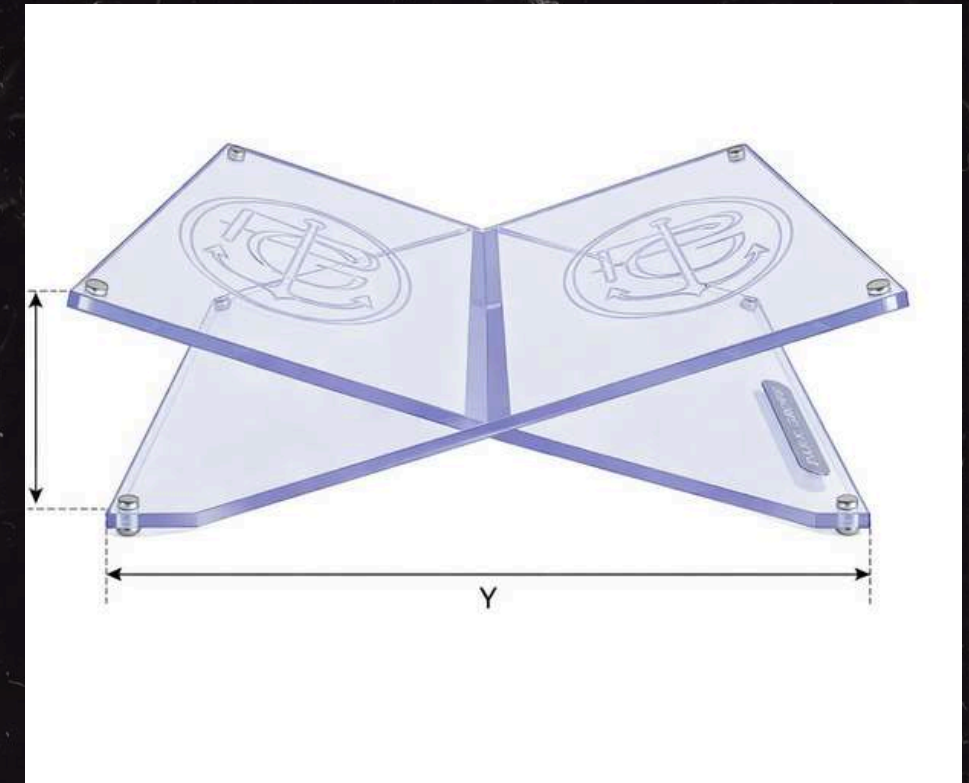

Custom made