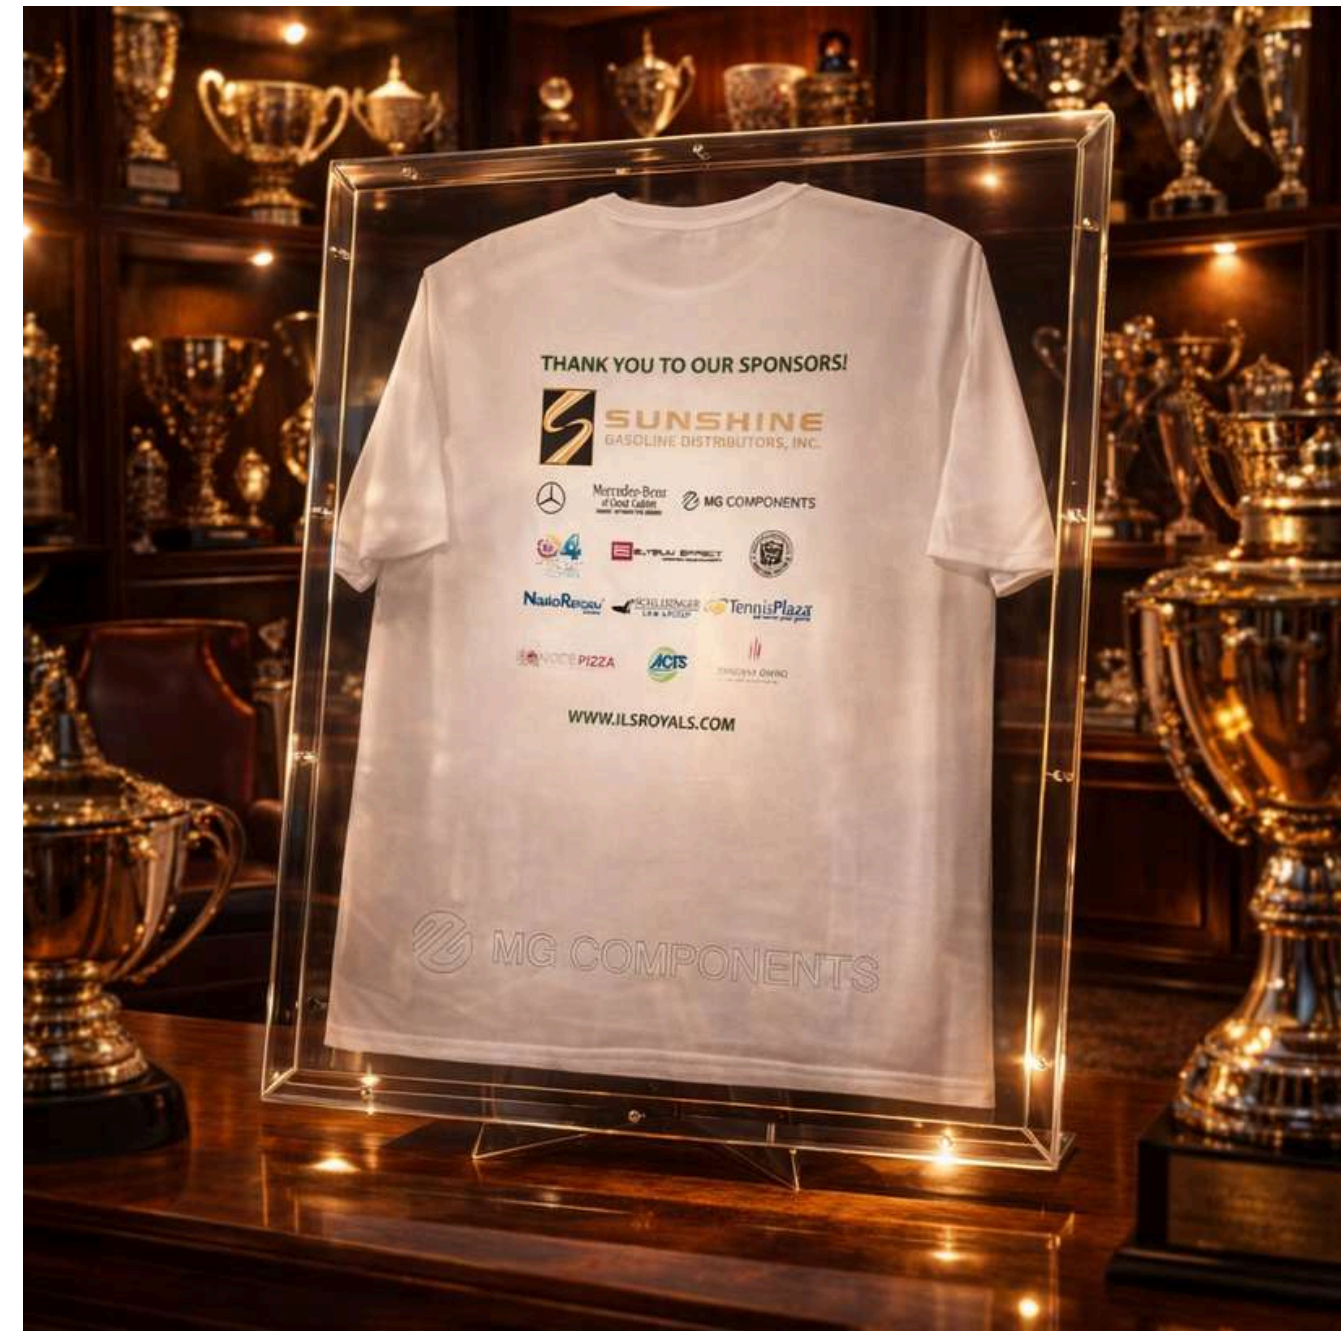

Personalizzabile con incisione direttamente su acrilico o targhetta.

Protegge da polvere e usura, valorizzando l'oggetto esposto con un look moderno e professionale.