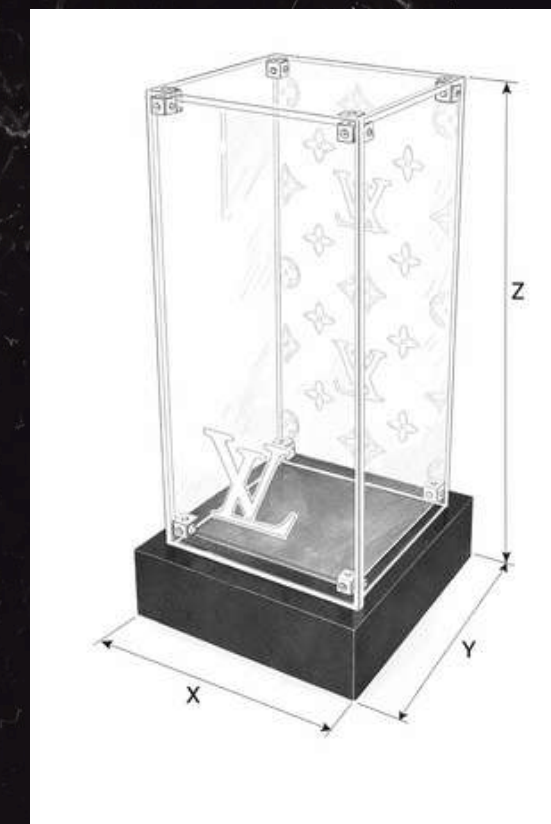

Custom made