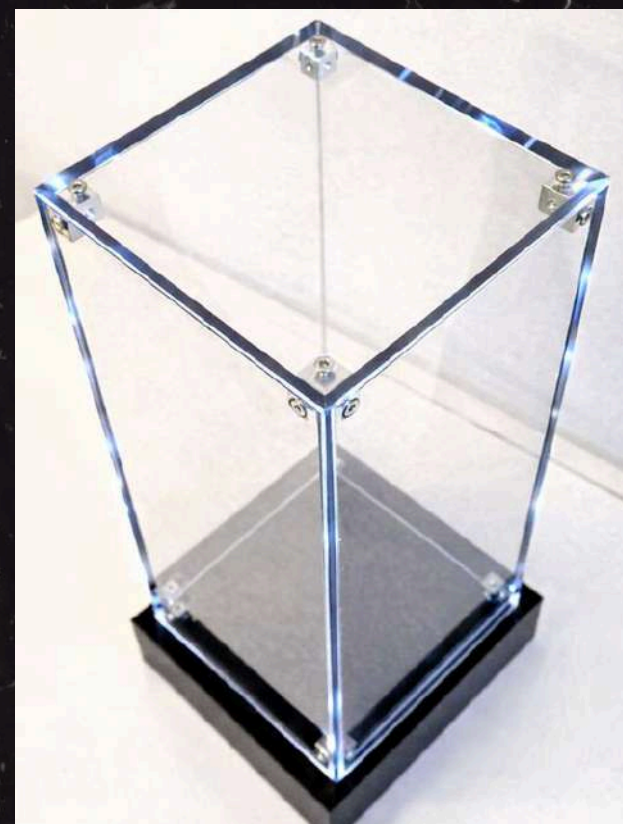

Trasparent