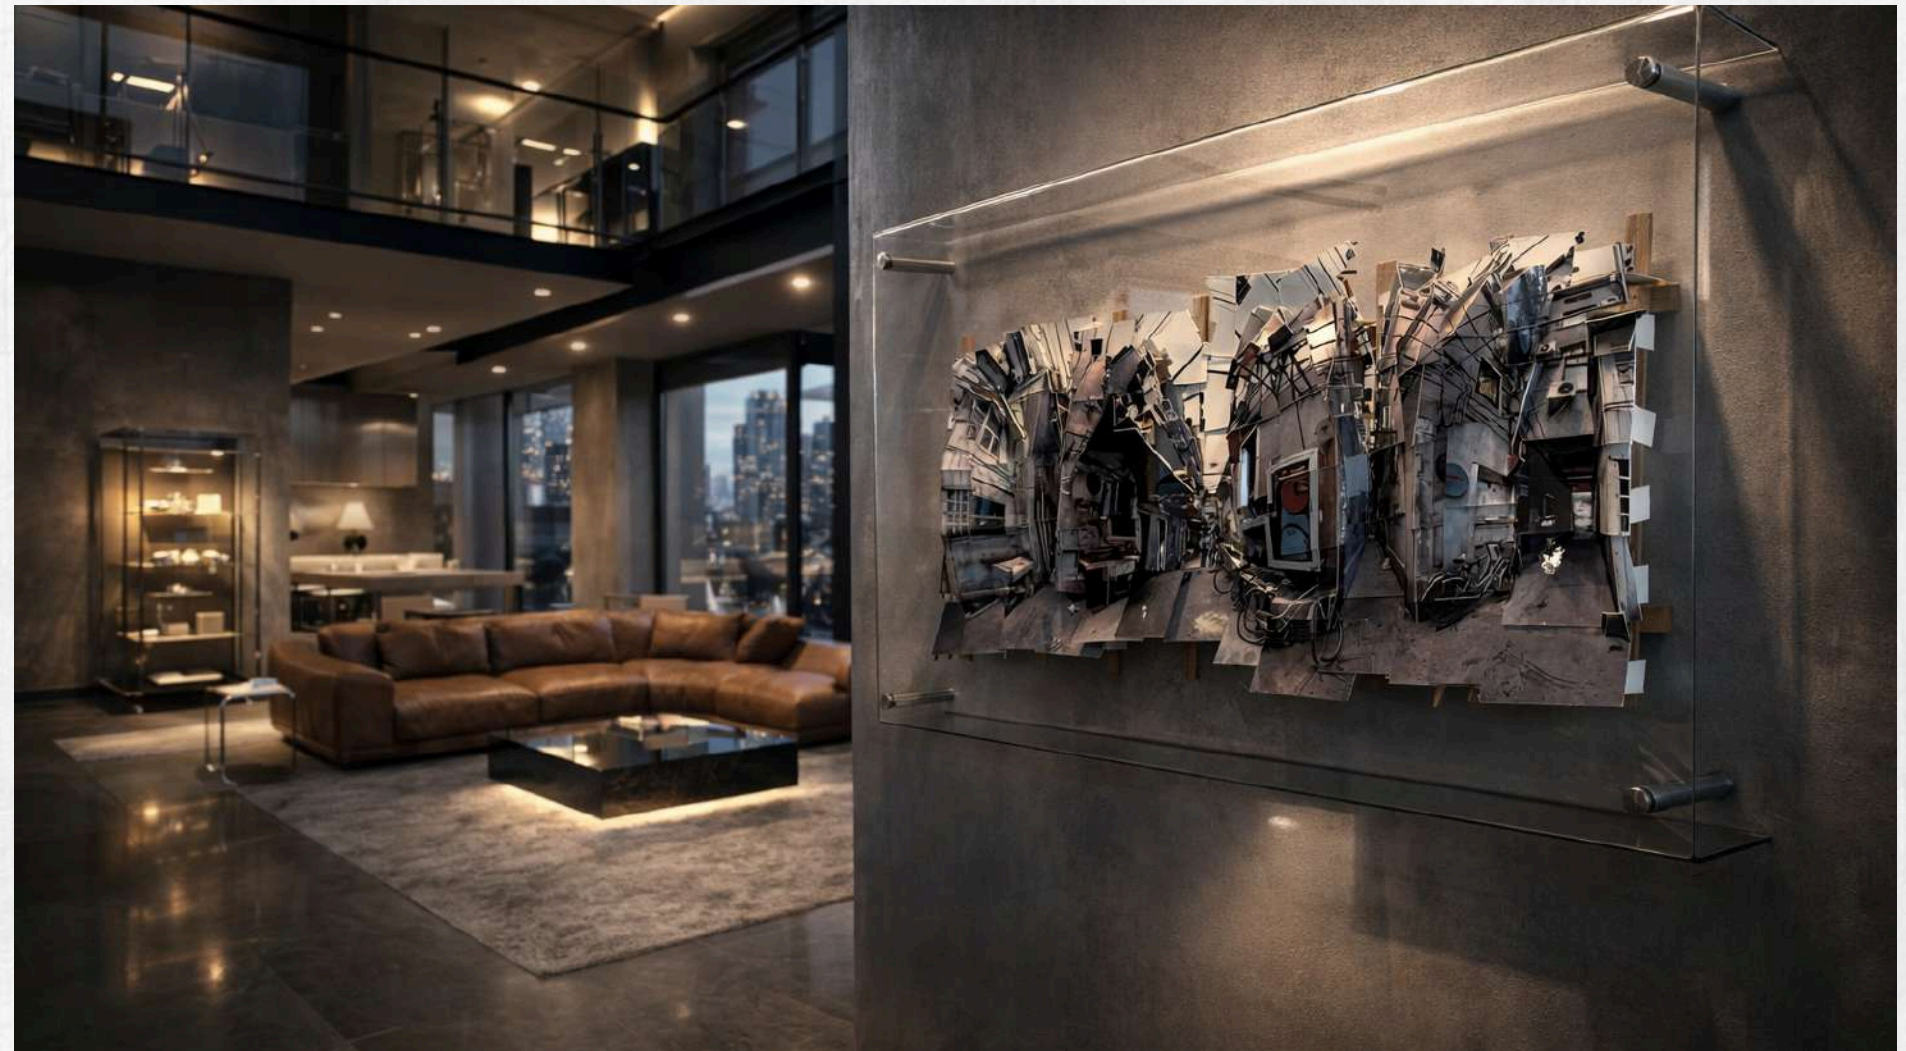

COLLEZIONE

Vetra

**OGGETTI CHE TRASFORMANO
L'ESPOSIZIONE IN ESPERIENZA**

Il metacrilato diventa materia luminosa, solida e preziosa. La collezione VETRA nasce per chi ama il design essenziale. Per chi vuole valorizzare ogni oggetto come un'opera d'arte.