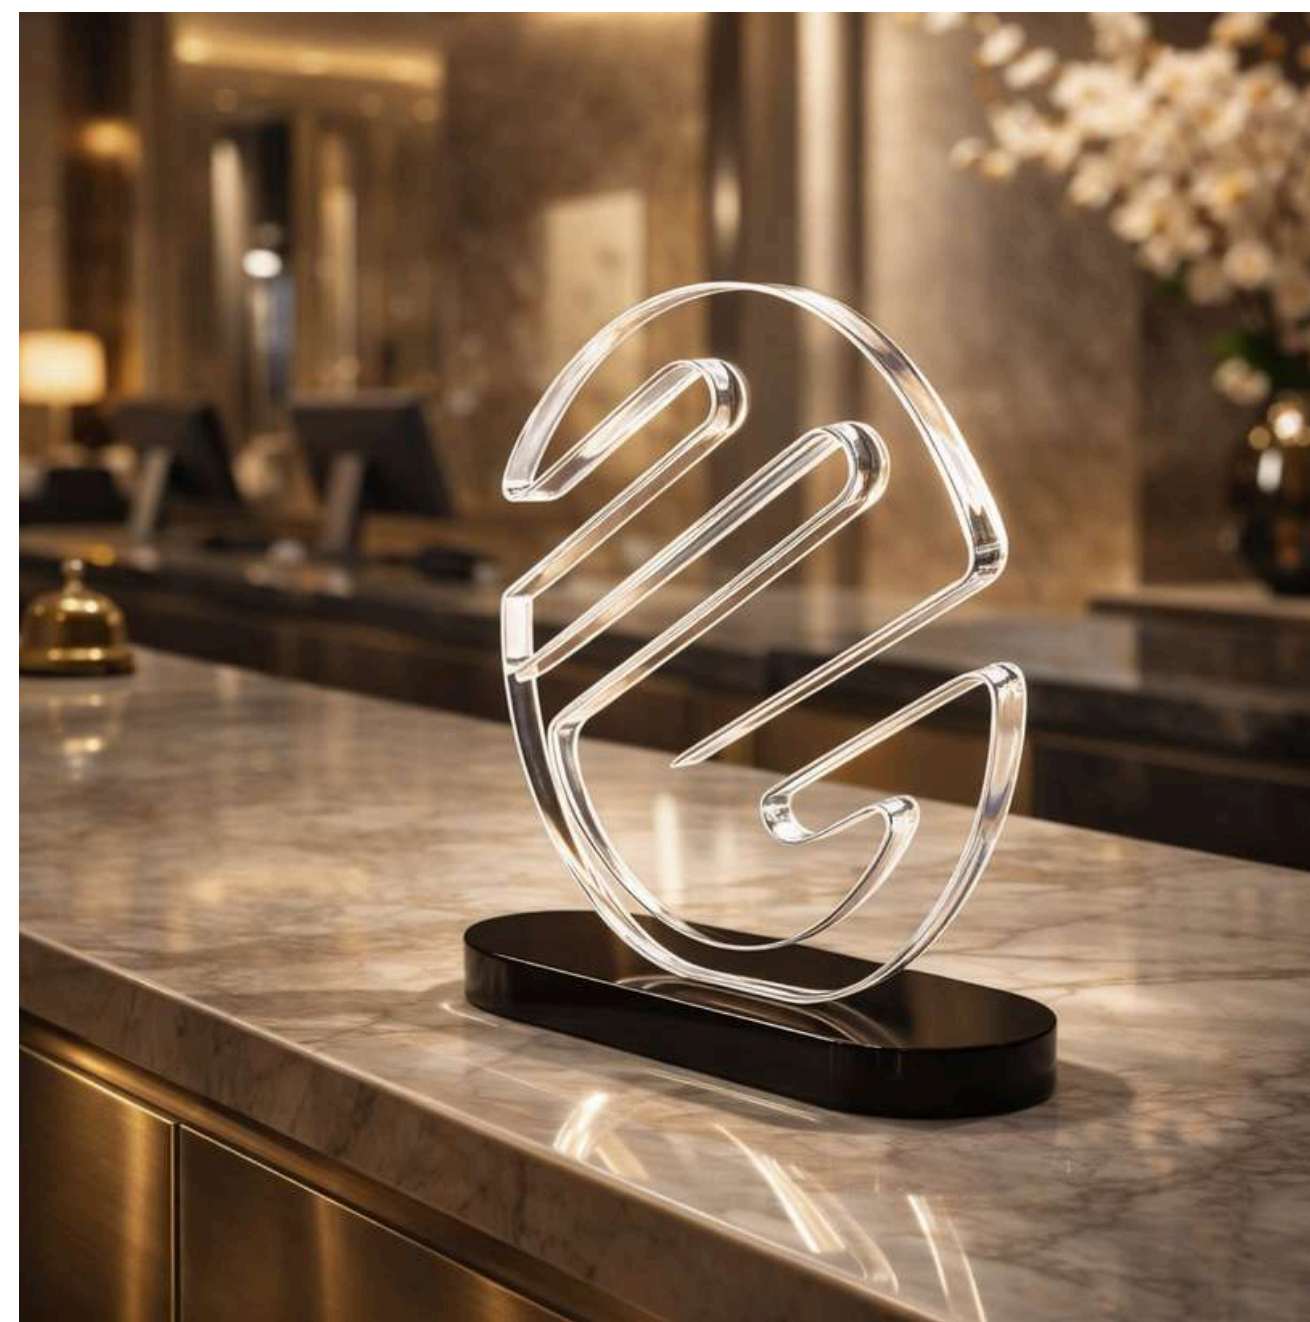

La struttura in metacrilato garantisce luminosità ed eleganza, mentre la base solida assicura stabilità e presenza scenica.

Un complemento d'arredo distintivo che comunica professionalità, stile e cura del dettaglio.