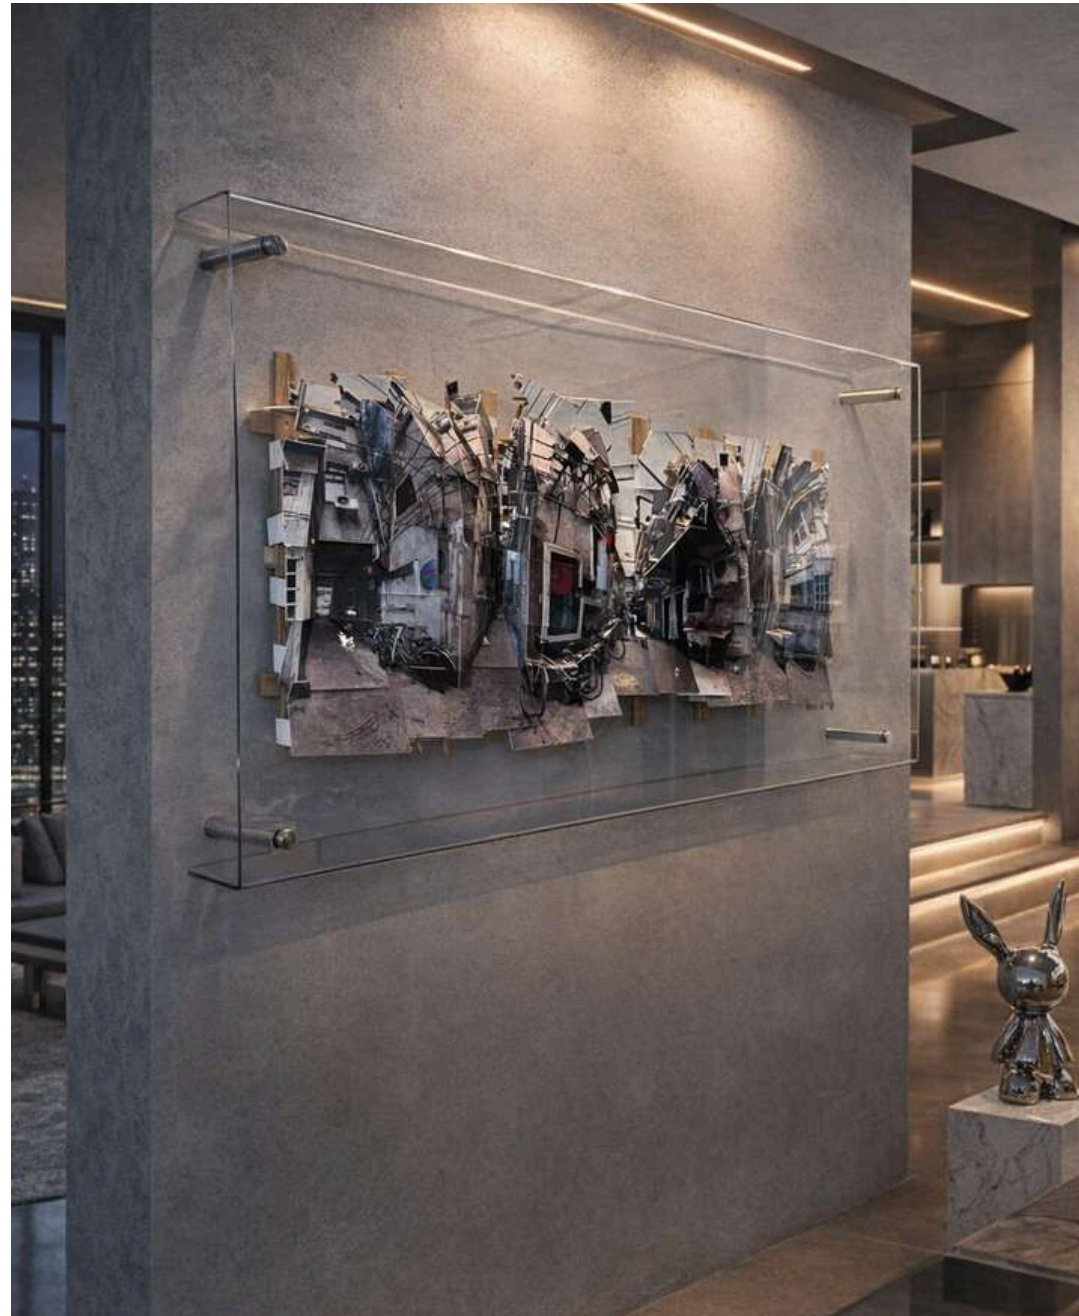

- Metacrilato colato premium
- Bordi lucidati a specchio
- Completamente smontabile
- Targhetta incisa personalizzata

Brand

Design

Image

Custom made

Completamente smontabile

Accessori personalizzabili

Colore personalizzabile

La superficie cristallina, unita agli agganci in acciaio satinato, crea un effetto sospeso raffinato che dona profondità e prestigio a qualunque quadro, o installazione artistica.

- Metacrilato colato premium
- Bordi lucidati a specchio
- Completamente smontabile
- Targhetta incisa personalizzata